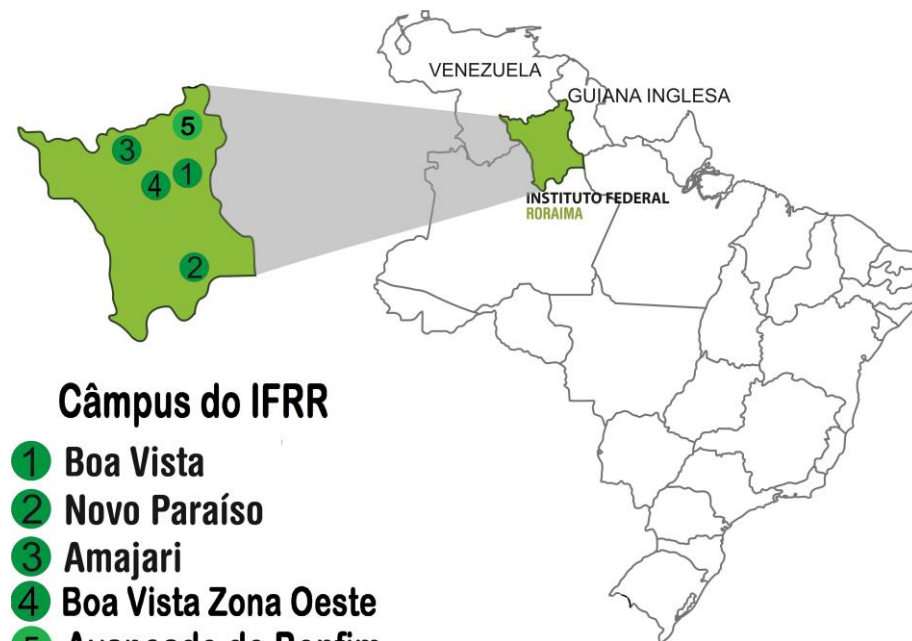

MARÇO
25 – Aula Inaugural dos Cursos Técnico em Comércio e Técnico em Serviços Públicos.
ABRIL
15 – Fórum Interno do Ensino (PROEN). 20 – Encontro Pedagógico/Recepção novos servidores. 29 – Conselho de Classe das Turmas 2014.2.
MAIO
09 – Comemoração alusiva ao Dia das Mães. 15 – Encontro de Pedagogos e TAES (PROEN). 26 a 29 – III Fórum Mundial de Educação Profissional e Tecnológica.
JUNHO
01 a 03 - Semana do Meio Ambiente. 12 - Encontro de Ensino de Graduação (PROEN). 20 – IFComunidade (dia letivo) e Comemoração do Aniversário do IFRR (30/06).
AGOSTO
04 e 05 – Encontro Pedagógico. 15 – Atividades Alusivas ao Dia do Estudante (11/08). 21 – Encontro de Ensino Técnico (PROEN).
SETEMBRO
04 – Encontro de Coordenadores de Cursos (PROEN). 18 – Reunião do Ensino, Pesquisa e Extensão (DEN).
OUTUBRO
07 – Aniversário do Câmpus Boa Vista Zona Oeste. 08 e 09 – Congresso Pedagógico Intercâmpus do IFRR. 17 – Atividades Alusivas ao Dia do Professor (15/10)
NOVEMBRO
18 a 20 – IV Fórum de Integração: Ensino, Pesquisa, Extensão e Inovação Tecnológica. 20 – Dia da Consciência Negra. 30 – Seminário sobre Avaliação Instituição (Reitoria).
DEZEMBRO
12 – IFComunidade. 18 – Confraternização/Avaliação das ações do CBVZO em 2015. 23 – Conselho de Classe.

CALENDÁRIO ESCOLAR ANO 2015

Câmpus do IFRR

- 1 Boa Vista
- 2 Novo Paraíso
- 3 Amajari
- 4 Boa Vista Zona Oeste
- 5 Avançado do Bonfim

EDUCAÇÃO DE QUALIDADE DO EXTREMO NORTE DO BRASIL